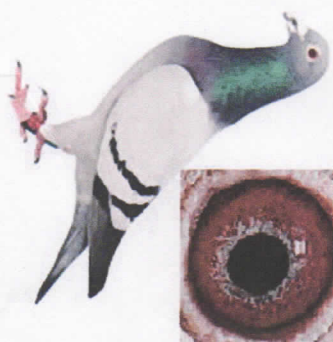

Sin Color

CURRAS+MALLO

ESP 85-238992

Pepe Pereiro

Rodado

Hijo de la "Fea". Macho base de M.

Currds. El padre es el hermano de 2º

Fondo 89 criada por Antonio Lago

GAL 98-2362

Pepe Pereiro

Rodado

Nieta de la "Fea". Hembra base de M.

Currds

BELG 93-5328201

Hermanos Kujipers

Azul