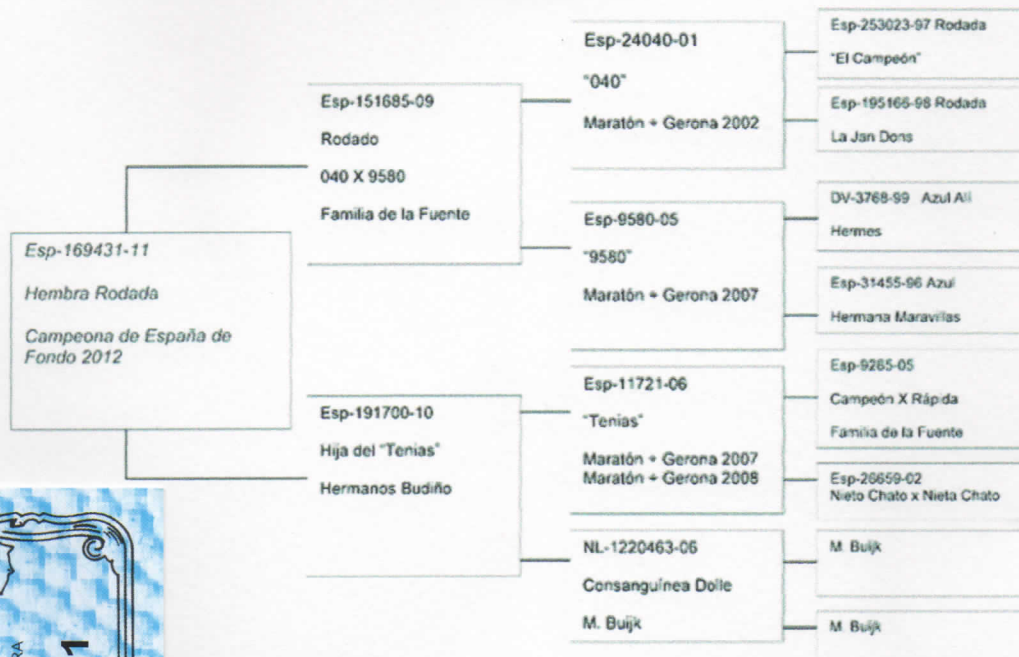

Real Federación Colombófila Española

**Esp-169431-11**

**Campeona de España de Fondo  
2012**

**Jorge Luis Cuéllar Roel**  
Club Colombófilo Mensaxeiras de Cambre