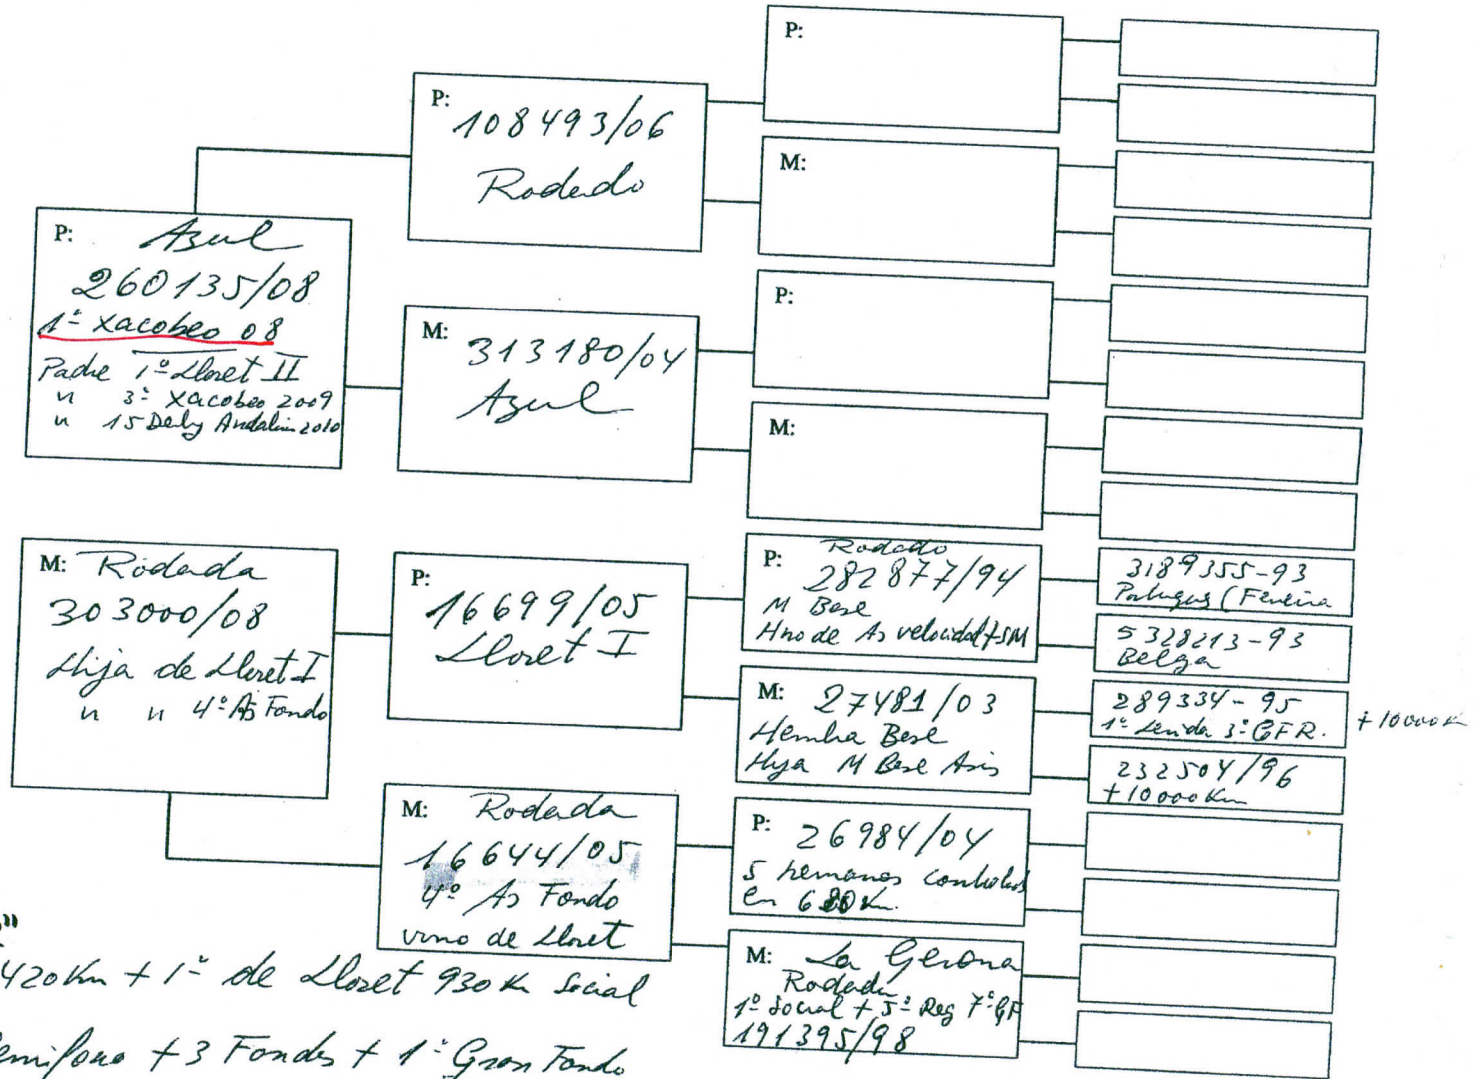

# JR

HERMANO  
"LLORET2"

SEXO: Macho

COLOR: Rodado

F. NACIMIENTO: 06/11

Con 1 año "LLORET2"

1° de Anila Social 420km + 1° de Lloret 930km Social

Hizo 2 Lueltts de Semifino + 3 Fondos + 1° Gran Fondo